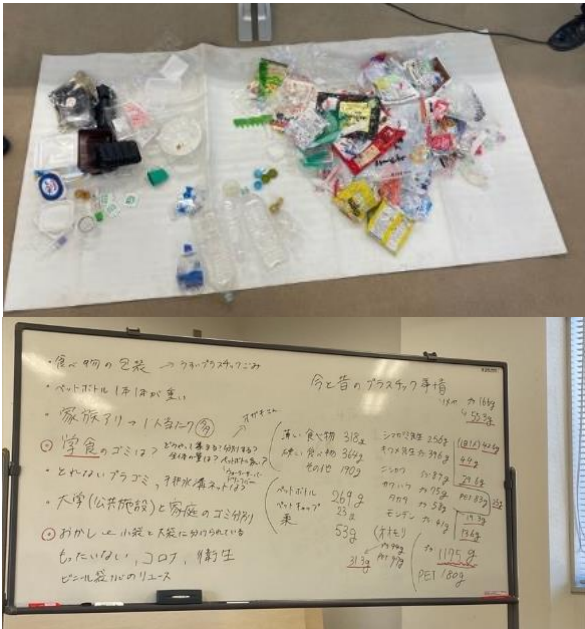

Plastic Journey

西川ひなの・佐藤有莉亜

プラスチック削減に向けた自主勉強会プロジェクトとして発足。
学内のイベントの参加から国内外での研究取材まで、幅広く活動を行う。

普段の活動の様子

ごみ清掃活動や
学内イベントの参加

インドネシアや
京都での取材の様子

一週間でどれくらいプラ
ゴミを排出しているのか
検証！

宇和島市で海ごみ清掃活
動に参加。大量のプラ製
大型漁業ごみを回収。

インドネシアのボゴール・
ブカシへ向かい、ごみや環
境に関する問題と取り組み
を取材。

ミーティングの様子

学内イベントでリポーター
を務めることも！

学内でのごみ調査

活動はYoutubeで今夏発表予定！
こうご期待！

京都府亀岡市ではプラゴミ
削減に向けた官民の取り組
みを取材。